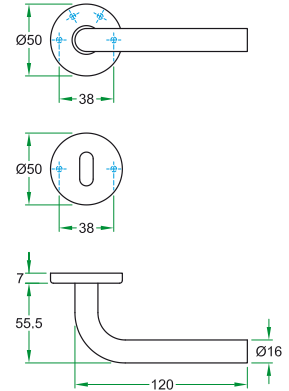

Lima

- RVS mat geborsteld.
- Vastgemonteerd op staal onderconstructie.
- Rozet 50 x 7 mm.
- Zonder nokken.

- RVS mat brossée.
- Fixe sur sous-construction d'acier avec ressort.
- Rosaces 50 x 7 mm.
- Sans cames.

- Edelstahl matt.
- Festfedergelagert auf Stahl Unterkonstruktion.
- Rosette 50 x 7 mm.
- Ohne Nocken.

- Satin stainless steel.
- Fixed on steel rose with spring.
- Rose 50 x 7 mm.
- No lugs.

Lima

			W1036
			W1031
			W1032
			W1033