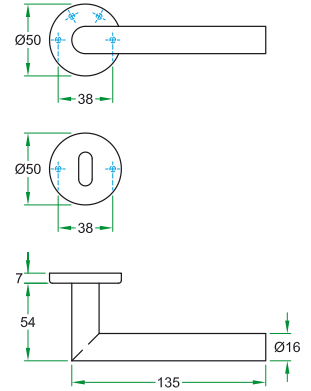

# Tria - 16 mm

- RVS mat geborsteld.
- Vastgemonteerd op staal onderconstructie.
- Rozet 50 x 7 mm.
- Zonder nokken.

- RVS mat brossée.
- Fixe sur sous-construction d'acier avec ressort.
- Rosaces 50 x 7 mm.
- Sans cames.

- Edelstahl matt.
- Festfedergelagert auf Stahl Unterkonstruktion.
- Rosette 50 x 7 mm.
- Ohne Nocken.

- Satin stainless steel.
- Fixed on steel rose with spring.
- Rose 50 x 7 mm.
- No lugs.

Tria			
			W1056
			W1051
			W1052
			W1053